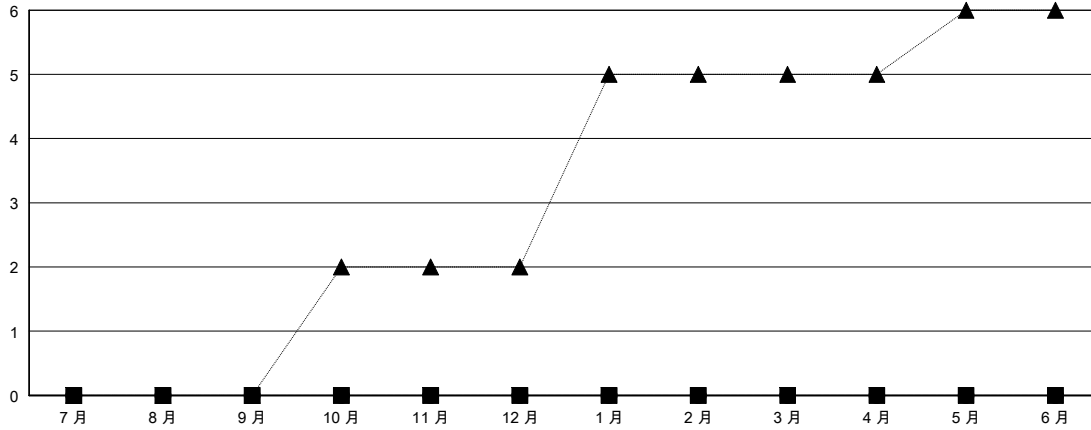

MONTHLY MEMBERSHIP PROGRESS REPORT

District 382

Results as of: 06/30/2019

GMT: ZIYU LIN

地点 CHINA

GMT宪章区

分会			
成果 2018-2019			
季	新分会目标	新会	会员流失的分会
7月/8月/9月	0	0	5
10月/11月/12月	0	0	2
1月/2月/3月	0	0	0
4月/5月/6月	0	0	2

位会员@每位须缴			
成果 2018-2019			
季	会员净增长目标	实际会员增长数	实际退会会员 (包括转会)
7月/8月/9月	250	85	39
10月/11月/12月	250	34	43
1月/2月/3月	150	2	2
4月/5月/6月	100	337	1,119

目标与实际新会累积

目标和实际会员累积

已取消的分会: 9	80 CLUBS OF 126 增添1位或以上的新会员	性别分布 男 1,356 (60.89%) 女 871 (39.11%) 年度女性会员百分比目标: 0%
放弃的会员 过世 3 分会已取消 11 其他 1,189 总计 1,203	点击这里取得累计会员数据	总计家庭单位会员数 206 支付减半会费的家庭会员 110