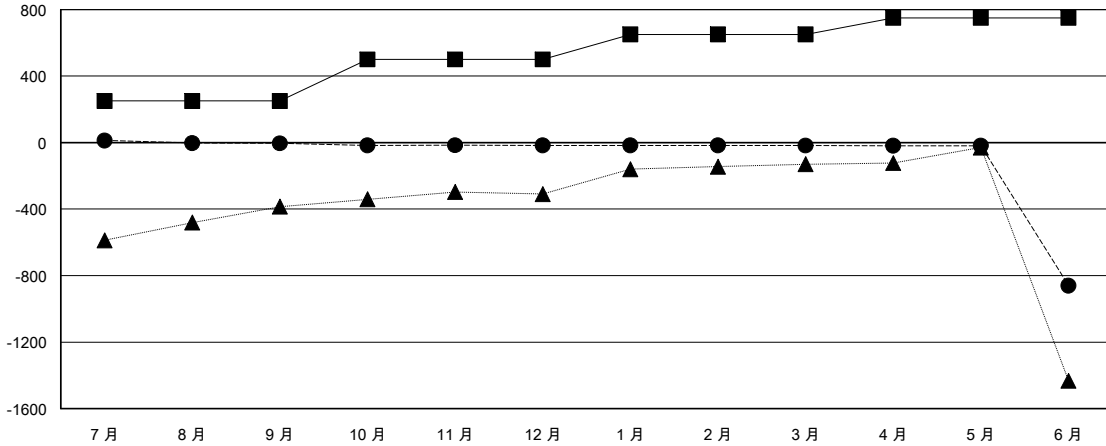

MONTHLY MEMBERSHIP PROGRESS REPORT

District 382

Results as of: 06/30/2019

GMT: ZIYU LIN

地点 CHINA

GMT宪章区

分会			
成果 2018-2019			
季	新分会目标	新会	会员流失的分会
7月/8月/9月	0	0	5
10月/11月/12月	0	0	2
1月/2月/3月	0	0	0
4月/5月/6月	0	0	2

位会员@每位须缴			
成果 2018-2019			
季	会员净增长目标	实际会员增长数	实际退会会员 (包括转会)
7月/8月/9月	250	85	39
10月/11月/12月	250	34	43
1月/2月/3月	150	2	2
4月/5月/6月	100	337	1,119

目标与实际新会累积

目标和实际会员累积

已取消的分会: 9	80 CLUBS OF 126 增添1位或以上的新会员	性别分布 男 1,356 (60.89%) 女 871 (39.11%) 年度女性会员百分比目标: 0%
放弃的会员 过世 3 分会已取消 11 其他 1,189 总计 1,203	点击这里取得累计会员数据	总计家庭单位会员数 206 支付减半会费的家庭会员 110